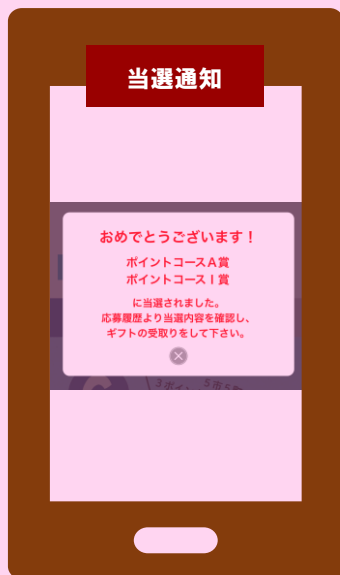

⑥クーポン画面を提示する

※クーポンがない施設は、「クーポンを使う」は表示されません

- ・クーポン利用は1クールにつき1回のみです！アプリの誤操作には十分お気を付けください
- ・クーポン画面は決められた使用条件に従って提示してください

～ちたんぷギフト応募方法～

ポイントが貯まったら応募しよう！

知多半島回遊性向上事業実行委員会

①応募コースを決める

ギフトはマイページのちたんぷギフト一覧から確認！

②必要事項を記入する

ギフト応募画面にて応募コースを入力！

③応募する

入力内容を確認し応募ボタンを押す！

※初回応募時はアンケートにご協力ください

応募コース内容

応募コースは2種類、合計4パターン！
残ったポイントは次のクールに持ち越されます。

	<ポイントコース>	<ラリーコース>		
		【ぐるっと知多半島ラリー】	【イチオシちたんぷラリー】	【季節限定ラリー】
コース内容	獲得したポイント数をもとに、応募できるコース	全市町にてスタンプを獲得することで応募できるコース	イチオシちたんぷスポットをまわることで応募できるコース	各クール限定のラリーの応募条件を満たすことで、応募できるコース
応募条件	5～30ポイント獲得	全市町にてスタンプを3か所獲得（4か所以上獲得した際はカウントされず）	イチオシちたんぷスポットを5か所獲得（6か所以上獲得した際はカウントされず）	各季節のスタンプラリーの応募条件による
応募後のポイント	応募に使用したポイントが喪失	ラリーコース画面上がリセット（ポイントは喪失しない）	ラリーコース画面上がリセット（ポイントは喪失しない）	ラリーコース画面上がリセット（ポイントは喪失しない）
有効期限	有効期限なし	クール内	クール内	クール内

応募区分

合計13種類の区分に応募が可能！何度でも応募できます！
※応募時は区分を選択するのみで、個々のギフトへの応募はできません。

コース名	応募条件	区分	当選人数
ポイントコース	30pt	A賞	4
	25pt	B賞	15
	25pt	C賞	21
	20pt	D賞	27
	15pt	E賞	7
	15pt	F賞	26
	10pt	G賞	28
	10pt	H賞	41
	10pt	I賞	47
	5pt	J賞	69
ラリーコース	イチオシちたんぷラリー	イチオシちたんぷ賞	45
	ぐるっと知多半島ラリー	ぐるっと知多半島賞	55
	春のお散歩ラリー	春のお散歩ラリー賞	35
合計			420

- ・夏クールのギフト応募期間は2019/6/8（土）～9/13（金）です。
- ・抽選結果は応募期間終了後1～2週間以内に通知します。ポップアップ通知をお見逃しなく！

ギフトをもらいにおでかけしよう！

知多半島回遊性向上事業実行委員会

① 当選通知を受け取る

通知は応募期間終了後1週間以内！
ポップアップを見逃さずに！

② ギフト内容を確認する

応募履歴からギフト内容と
受取方法を確認しよう！

③ 受取手続きをする