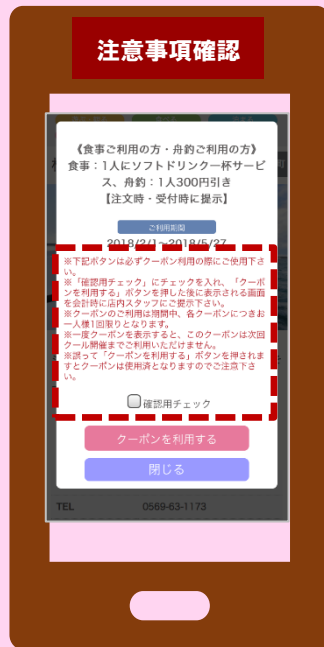

～ちたんぷクーポン利用方法～

チェックインしたらクーポンが使えます！

知多半島回遊性向上事業実行委員会

①クーポン一覧を選ぶ

②使用するクーポンを検索する

③クーポンを使うを押す

④注意事項を読み、確認用チェックを押す

⑤クーポンを利用するを押す

⑥クーポン画面を提示する

※クーポンがない施設は、「クーポンを使う」は表示されません

- ・クーポン利用は1クールにつき1回のみです！アプリの誤操作には十分お気を付けください
- ・クーポン画面は決められた使用条件に従って提示してください

～ちたんぷギフト応募方法～

ポイントが貯まったら応募しよう！

知多半島回遊性向上事業実行委員会

①応募コースを決める

ギフトはマイページのちたんぷギフト一覧から確認！

②必要事項を記入する

ギフト応募画面にて応募コースを入力！

③応募する

入力内容を確認し応募ボタンを押す！

※初回応募時はアンケートにご協力ください

応募コース内容

応募コースは2種類、合計4パターン！
残ったポイントは次のクールに持ち越されます。

	<ポイントコース>	<ラリーコース>		
		【ぐるっと知多半島ラリー】	【イチオシちたんぷラリー】	【季節限定ラリー】
コース内容	獲得したポイント数をもとに、応募できるコース	全市町にてスタンプを獲得することで応募できるコース	イチオシちたんぷスポットをまわることで応募できるコース	各クール限定のラリーの応募条件を満たすことで、応募できるコース
応募条件	5～30ポイント獲得	全市町にてスタンプを3か所獲得（4か所以上獲得した際はカウントされず）	イチオシちたんぷスポットを5か所獲得（6か所以上獲得した際はカウントされず）	各季節のスタンプラリーの応募条件による
応募後のポイント	応募に使用したポイントが喪失	ラリーコース画面上がリセット（ポイントは喪失しない）	ラリーコース画面上がリセット（ポイントは喪失しない）	ラリーコース画面上がリセット（ポイントは喪失しない）
有効期限	有効期限なし	クール内	クール内	クール内