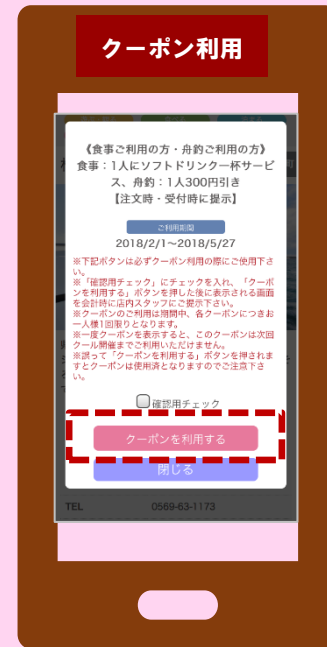

～ちたんぷクーポン利用方法～

チェックインしたらクーポンが使えます！

知多半島回遊性向上事業実行委員会

①クーポン一覧を選ぶ

②使用するクーポンを検索する

③クーポンを使うを押す

④注意事項を読み、確認用チェックを押す

⑤クーポンを利用するを押す

⑥クーポン画面を提示する

※クーポンがない施設は、「クーポンを使う」は表示されません

- ・クーポン利用は1クールにつき1回のみです！アプリの誤操作には十分お気を付けください
- ・クーポン画面は決められた使用条件に従って提示してください

～ちたんぷギフト応募方法～

ポイントが貯まったら応募しよう！

知多半島回遊性向上事業実行委員会

①応募コースを決める

ギフトはマイページのちたんぷギフト一覧から確認！

②必要事項を記入する

ギフト応募画面にて応募コースを入力！

③応募する

入力内容を確認し応募ボタンを押す！

※初回応募時はアンケートにご協力ください

応募コース内容

応募コースは2種類、合計4パターン！
残ったポイントは次のクールに持ち越されます。

	<ポイントコース>	<ラリーコース>		
		【ぐるっと知多半島ラリー】	【イチオシちたんぷラリー】	【季節限定ラリー】
コース内容	獲得したポイント数をもとに、応募できるコース	全市町にてスタンプを獲得することで応募できるコース	イチオシちたんぷスポットをまわることで応募できるコース	各クール限定のラリーの応募条件を満たすことで、応募できるコース
応募条件	5～30ポイント獲得	全市町にてスタンプを3か所獲得（4か所以上獲得した際はカウントされず）	イチオシちたんぷスポットを5か所獲得（6か所以上獲得した際はカウントされず）	各季節のスタンプラリーの応募条件による
応募後のポイント	応募に使用したポイントが喪失	ラリーコース画面上がリセット（ポイントは喪失しない）	ラリーコース画面上がリセット（ポイントは喪失しない）	ラリーコース画面上がリセット（ポイントは喪失しない）
有効期限	有効期限なし	クール内	クール内	クール内