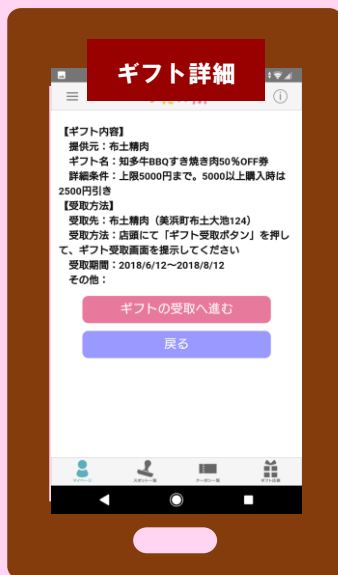

応募区分

合計13種類の区分に応募が可能！何度でも応募できます！
※応募時は区分を選択するのみで、個々のギフトへの応募はできません。

コース名	応募条件	区分	当選人数
ポイントコース	30pt	A賞	4
	25pt	B賞	15
	25pt	C賞	21
	20pt	D賞	27
	15pt	E賞	7
	15pt	F賞	26
	10pt	G賞	28
	10pt	H賞	41
	10pt	I賞	47
	5pt	J賞	69
ラリーコース	イチオシちたんぷラリー	イチオシちたんぷ賞	45
	ぐるっと知多半島ラリー	ぐるっと知多半島賞	55
	春のお散歩ラリー	春のお散歩ラリー賞	35
合計			420

- ・夏クールのギフト応募期間は2019/6/8（土）～9/13（金）です。
- ・抽選結果は応募期間終了後1～2週間以内に通知します。ポップアップ通知をお見逃しなく！

ギフトをもらいにおでかけしよう！

知多半島回遊性向上事業実行委員会

① 当選通知を受け取る

通知は応募期間終了後1週間以内！
ポップアップを見逃さずに！

② ギフト内容を確認する

応募履歴からギフト内容と
受取方法を確認しよう！

③ 受取手続きをする

下記3つの受取方法に従って、
手続きをしよう！

受取手続きについて

- 受取方法Aの場合
手続きは不要です。
受取先にて「ギフトの受取へ進む」
を押してください。
- 受取方法Bの場合
「ギフトの受取へ進む」および
「ギフト受取ボタン」を押し、
発行された引換番号とユーザID
を施設へ伝え、ギフトの予約をし
てください。
- 受取方法Cの場合
「ギフトの受取へ進む」および
「ギフト受取ボタン」を押し、
ギフトの送付先を登録してください。